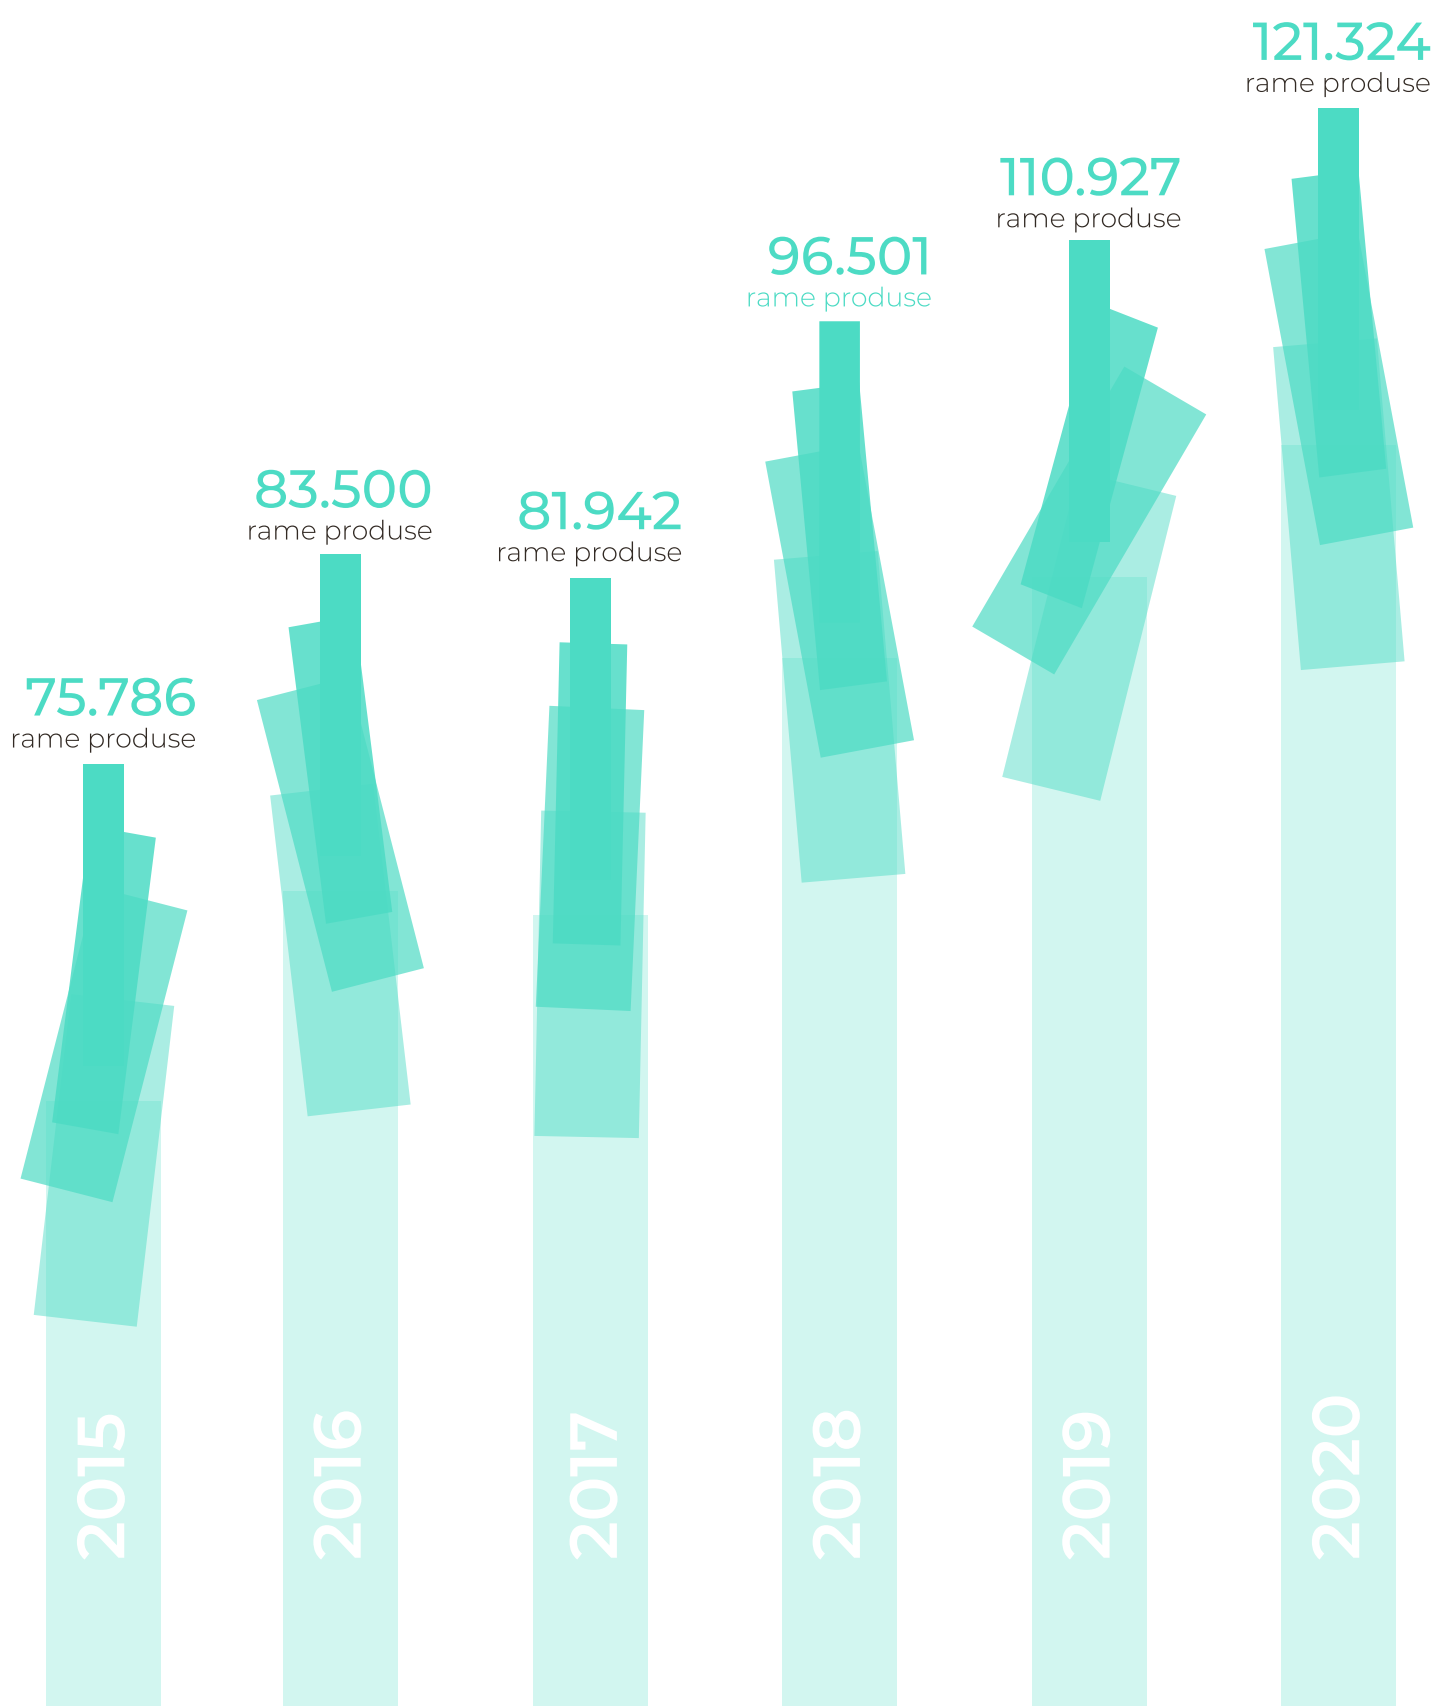

ISTORIC PRODUCTIE