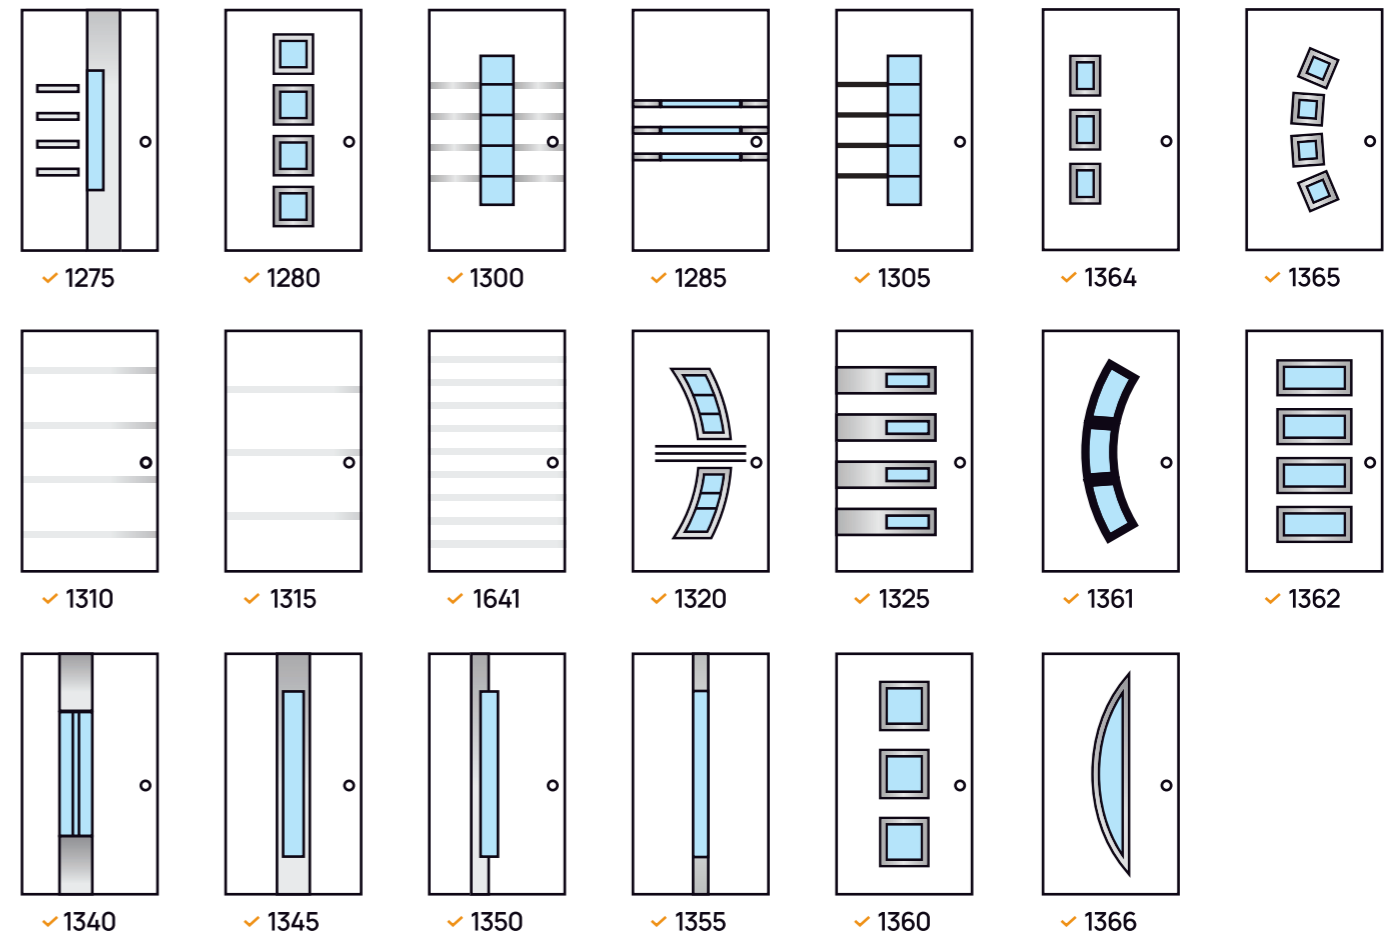

Model 1350

Primary: T631
Frame: T631
Handle: Vision / T631