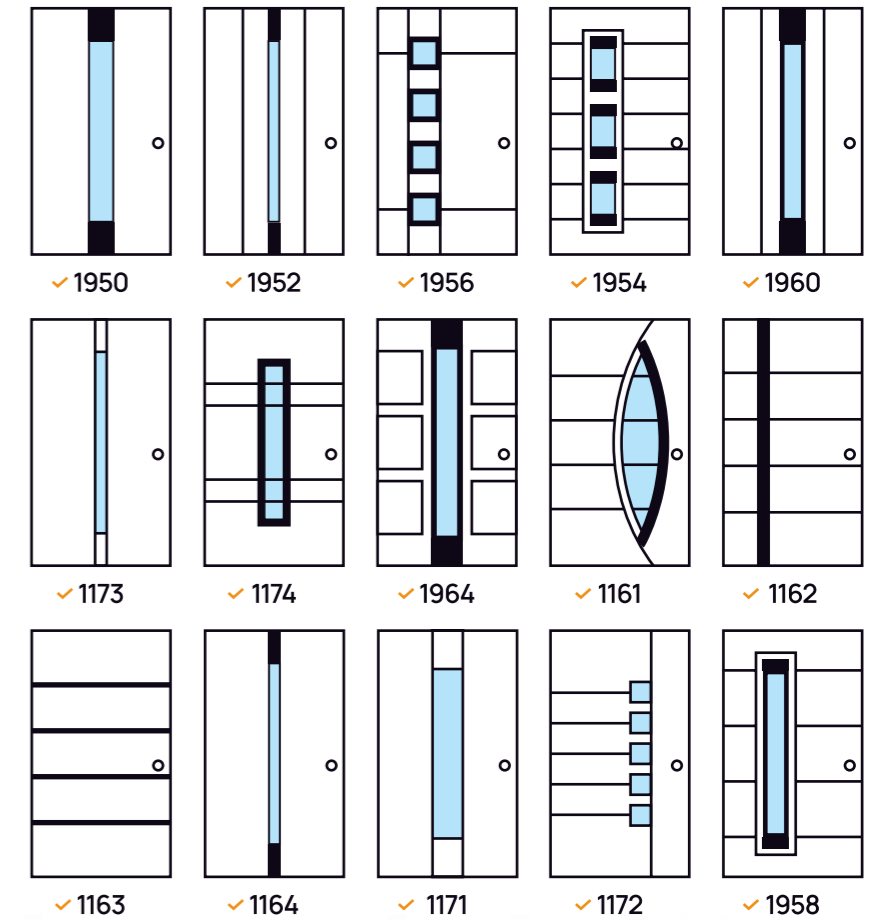

Model 1956

Primary: T631
Frame: T631
Handle: Soft Touch / 9005 Structura
Access Control: Fingerprint Reader