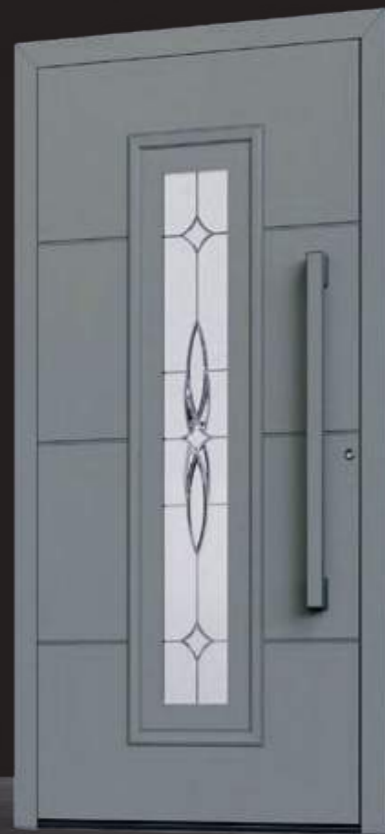

Model
1118

Primary
7016 Structura

Frame
7016 Structura

Handle
Soft Touch / Inox

Access Control
Fingerprint Reader

Model 1120
 Primary 7037 Structura
 Frame 7037 Structura
 Handle Vision 7037 Structura

Model 1122
 Primary 9006 Structura
 Frame 9006 Structura
 Handle Soft Touch 9005 Structura