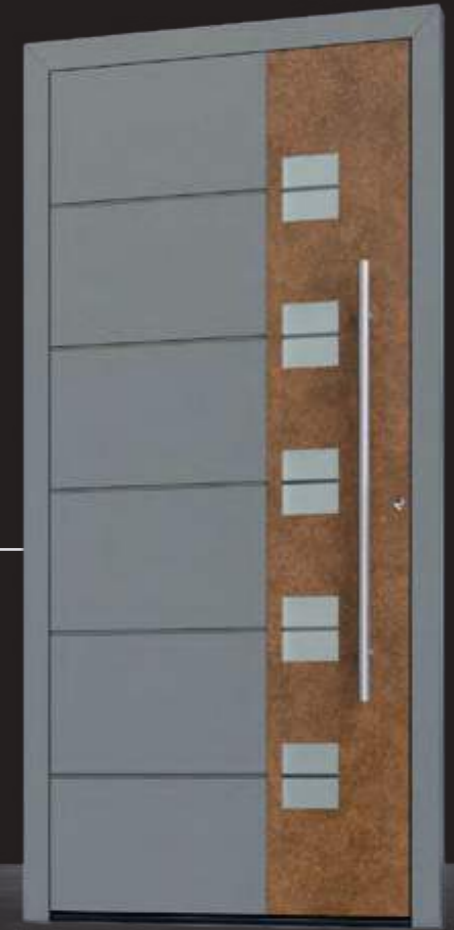

Model 1777 Bi-Color

Primary: 7037 Structura
Secondary: T890 Corten
Frame: 7037 Structura
Handle: Bar / Inox