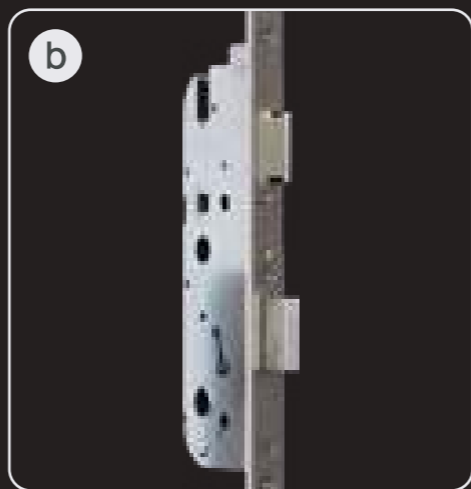

Notre configuration standard offre un équilibre parfait entre résistance, efficacité et design raffiné, garantissant confort, protection et performance durable.

Hinge

MASTER Rollenband

Hinge
MASTER Rollenband

External Handles

Mânere exterioare

Außengriffe

Manillas exteriores

Maniglie esterne

Poignées extérieures

A range of comfortable, modern pull handles, available in multiple sizes and finishes to match various door designs.