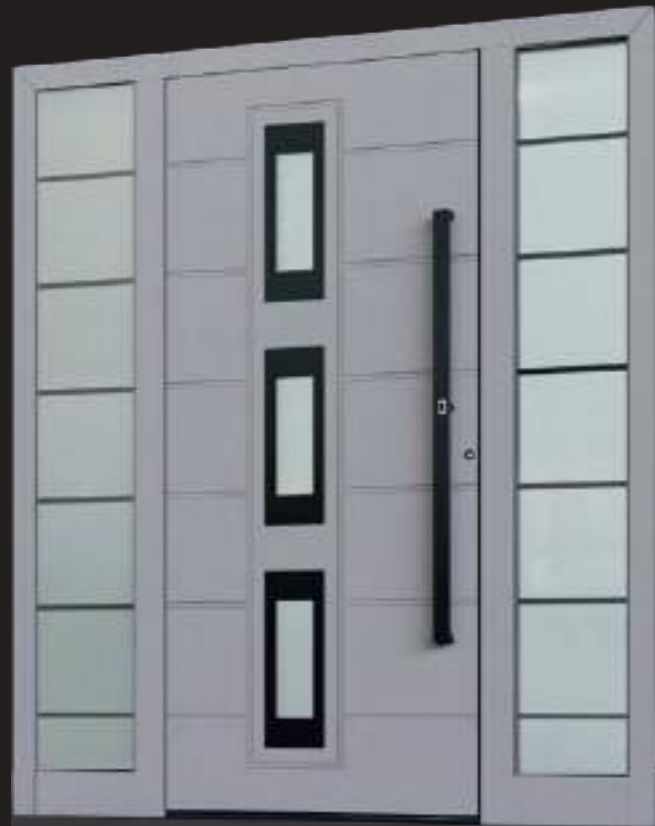

**Model
1954**

Primary
9006 Structura

Frame
9006 Structura

Handle
Soft Touch
9005 Structura

Access Control
Fingerprint Reader

Sidelight
Sandblasted Glass

**Model
1958**

Primary
T890 Corten

Frame
9005 Structura

Handle
Vision / 9005 Structura

Sidelight
Sandblasted Glass

**Model
1164**

Primary
7016 Structura

Frame
9005 Structura

Handle
Vision / 9005 Structura

Access Control
Fingerprint Reader

Sidelight
Sandblasted Glass

**Model
1964**

Primary
7016 Structura

Frame
7016 Structura

Handle
Soft Touch
9005 Structura

Access Control
Fingerprint Reader

Sidelight
Sandblasted Glass