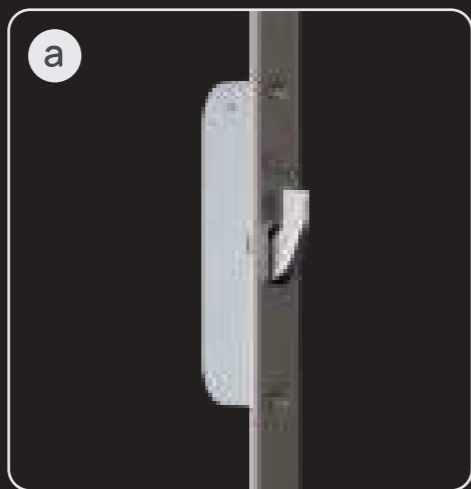

Notre configuration standard offre un équilibre parfait entre résistance, efficacité et design raffiné, garantissant confort, protection et performance durable.

Hinge

MASTER Rollenband

Hinge
MASTER Rollenband

External Handles

Mânere exterioare

Außengriffe

Manillas exteriores

Maniglie esterne

Poignées extérieures

A range of comfortable, modern pull handles, available in multiple sizes and finishes to match various door designs.