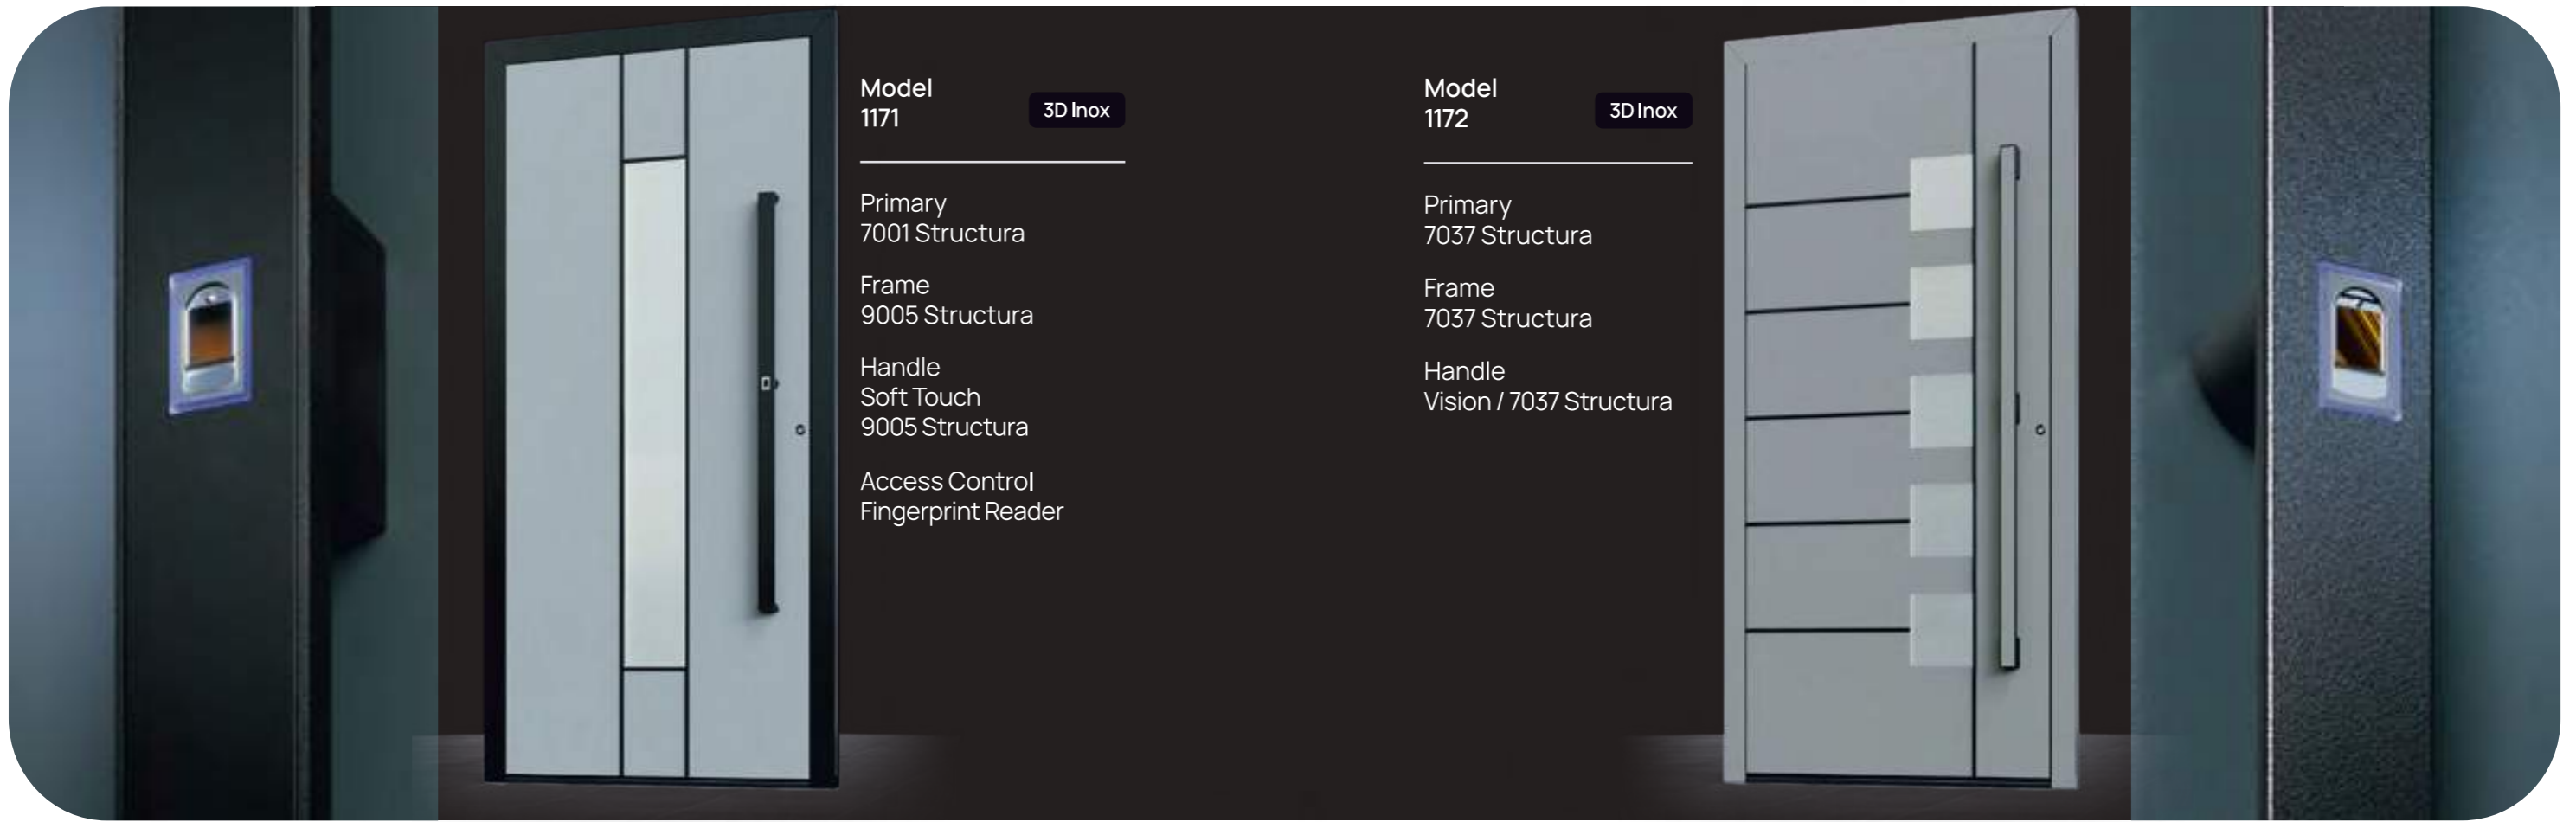

Primary
7016 Structura

Frame
7016 Structura

Handle
Soft Touch
9005 Structura

Access Control
Fingerprint Reader

Sidelight
Sandblasted Glass

Model 1171 **3D Inox**

Primary
7001 Structura

Frame
9005 Structura