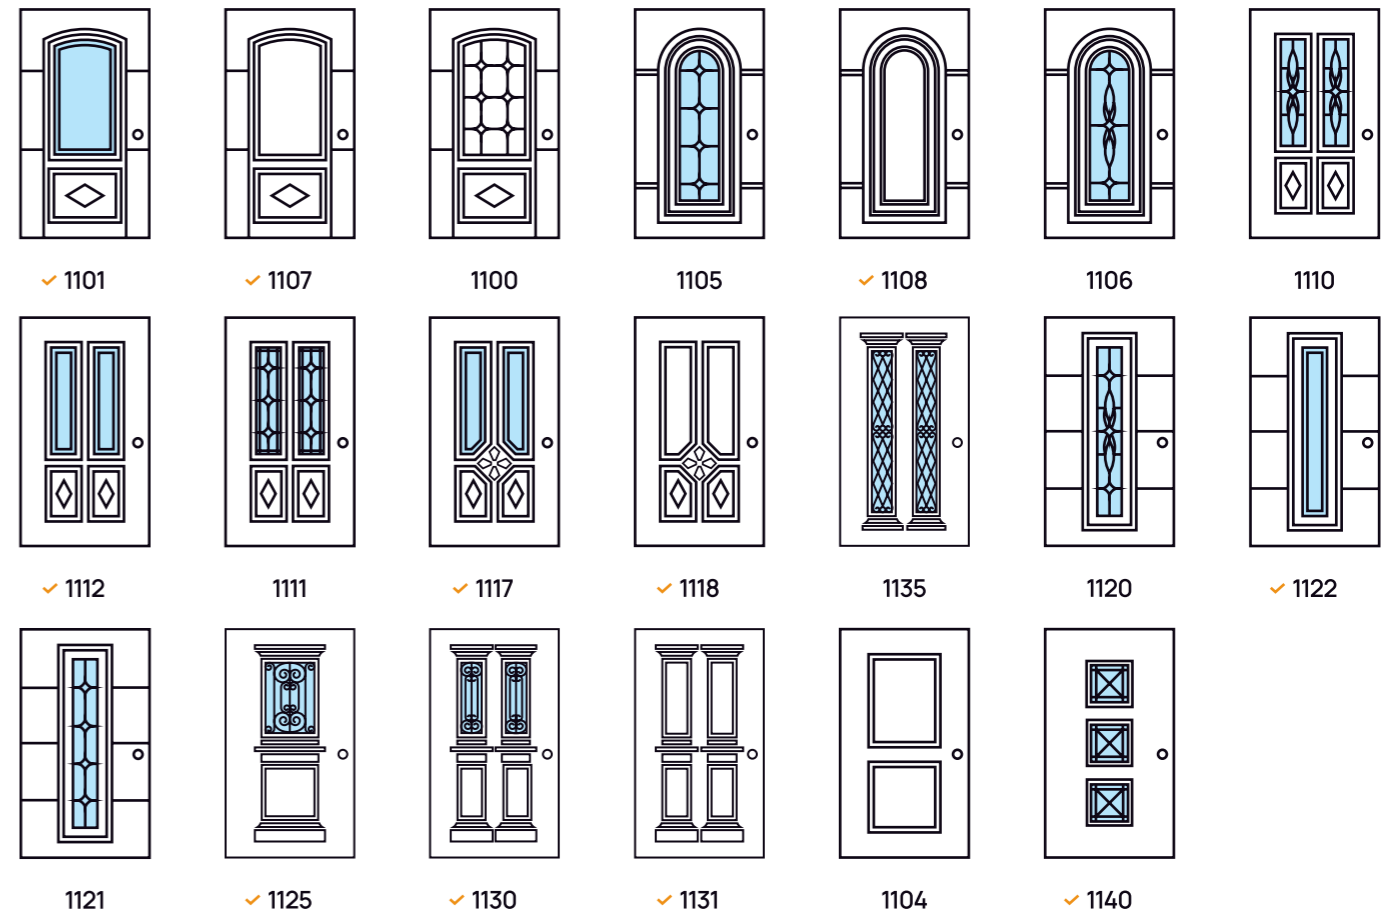

Model 1561

Bi-Color

Primary: 7016 Structura
Secondary: T890 Corten
Frame: 7016 Structura
Handle: Vision / Inox
Access Control: Fingerprint Reader

Model 1476

Bi-Color

Primary: 9006 Structura
Secondary: T631
Frame: 9006 Structura
Handle: Vision / T631