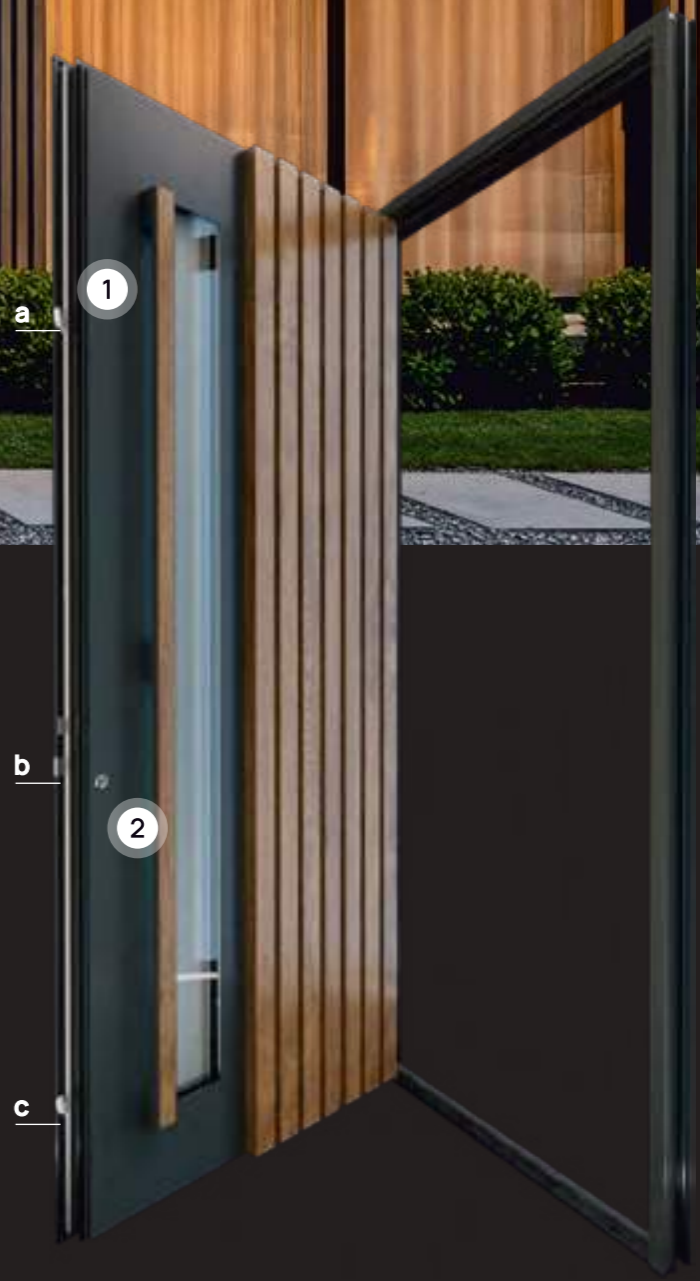

Notre configuration standard offre un équilibre parfait entre résistance, efficacité et design raffiné, garantissant confort, protection et performance durable.

Hinge

MASTER Rollenband

Hinge
MASTER Rollenband

External Handles

Mânere exterioare

Außengriffe

Manillas exteriores

Maniglie esterne

Poignées extérieures

A range of comfortable, modern pull handles, available in multiple sizes and finishes to match various door designs.