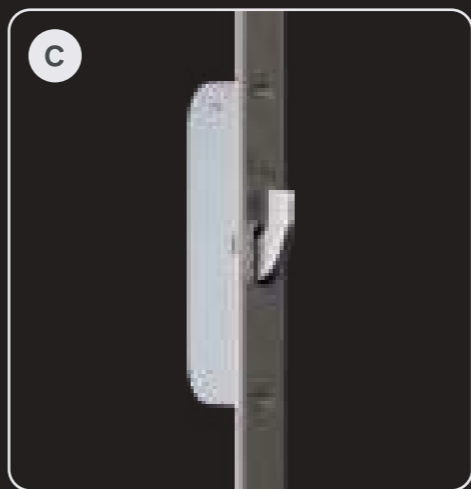

Notre configuration standard offre un équilibre parfait entre résistance, efficacité et design raffiné, garantissant confort, protection et performance durable.

Hinge

MASTER Rollenband

Hinge
MASTER Rollenband

External Handles

Mânere exterioare

Außengriffe

Manillas exteriores

Maniglie esterne

Poignées extérieures

A range of comfortable, modern pull handles, available in multiple sizes and finishes to match various door designs.