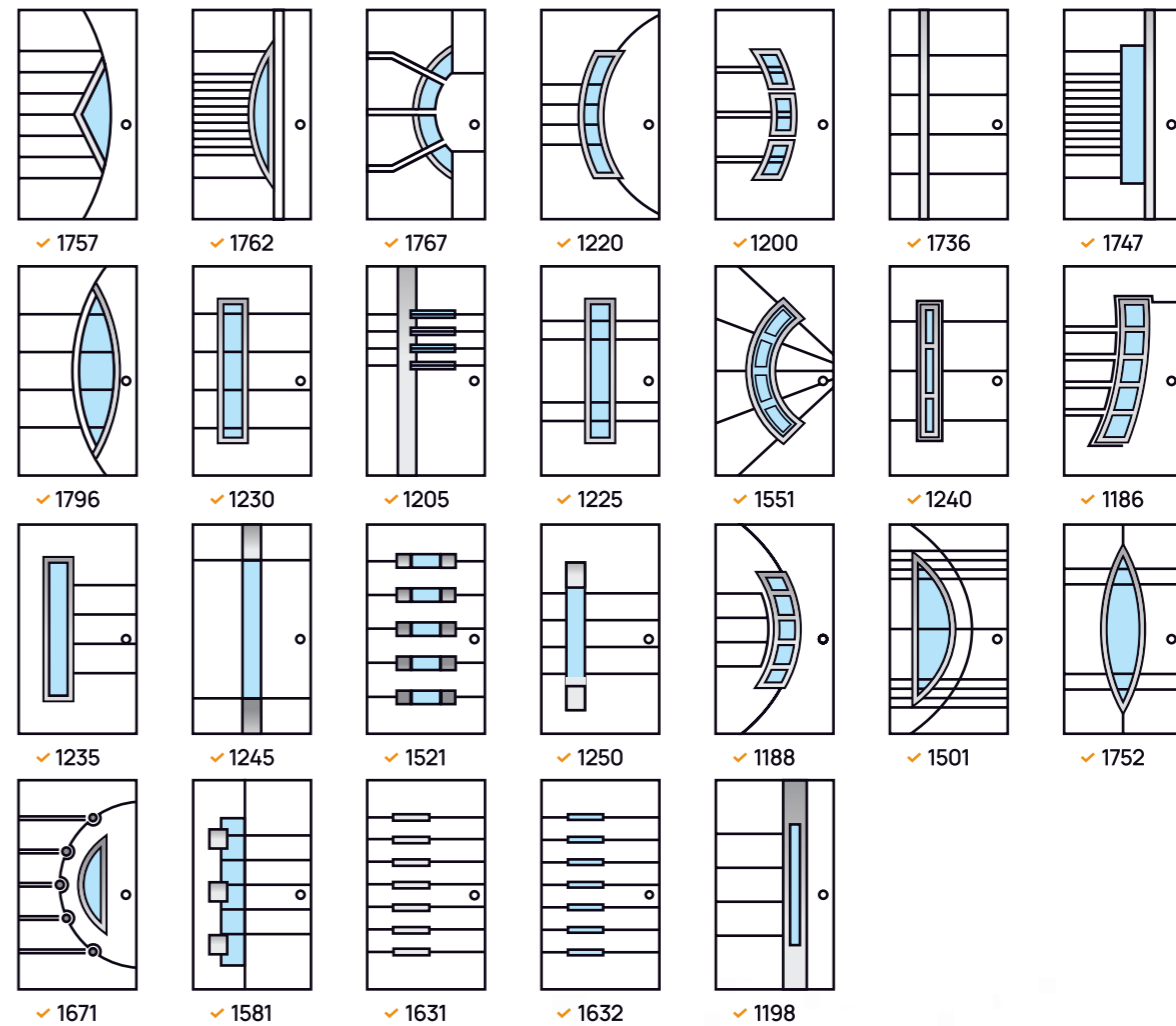

Model 1732

Primary: 3004 Structura
Frame: 9005 Structura
Handle: Soft Touch / 9005 Structura
Access Control: Fingerprint Reader

Model 1755

Primary: 7001 Structura
Frame: 7001 Structura
Handle: Oval / Inox

Model 1765

Primary: T890 Corten
Frame: T890 Corten
Handle: Vision / T890 Corten
Access Control: Fingerprint Reader

Ornamental

Defined by detailed, elegant designs, this line features unique glass and panel layouts for a bold and welcoming entrance.

Definită prin designuri elegante și detaliate, această linie include configurații unice de sticlă și panouri pentru o intrare îndrăzneță și primitoare.

Geprägt von detaillierten und eleganten Designs bietet diese Linie einzigartige Glas- und Paneelanordnungen für einen markanten und einladenden Eingang.