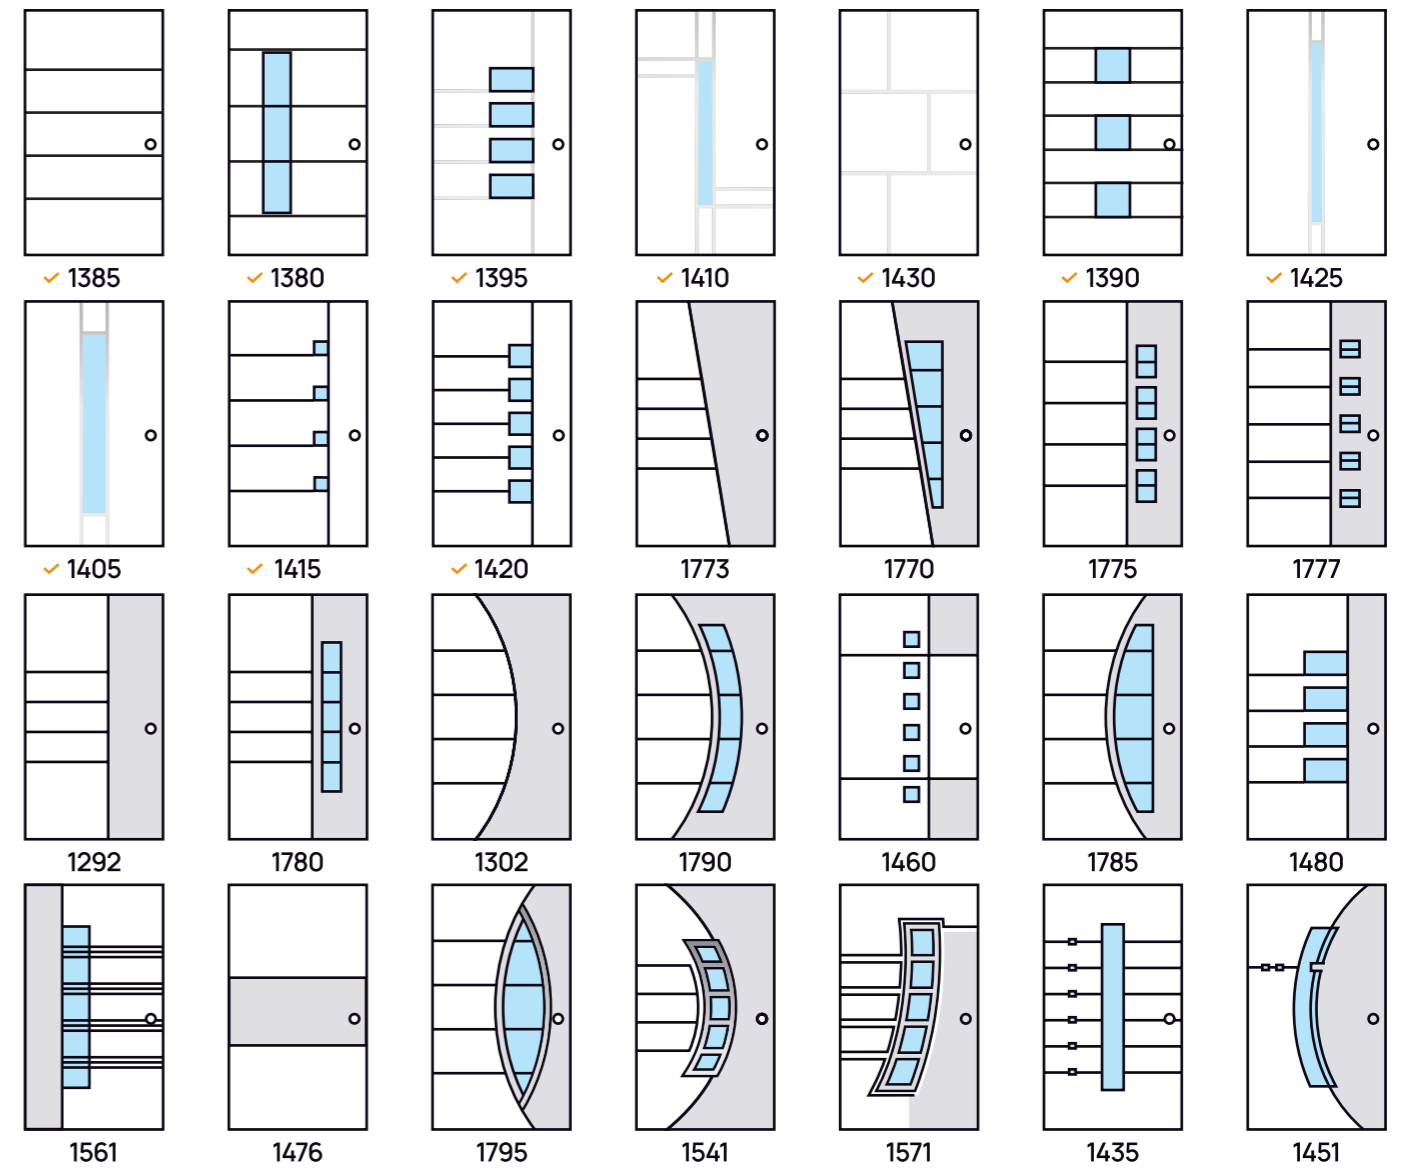

Special

Exclusive, highly customized designs, featuring options like 3D Inox, Bi-Color, and Swarovski details.

Designuri exclusive și extrem de personalizate, cu opțiuni precum 3D Inox, Bi-Color și detalii Swarovski.

Exklusive, hochgradig individualisierbare Designs mit Optionen wie 3D Inox, Bi-Color und Swarovski-Details.

Diseños exclusivos y altamente personalizados, con opciones como 3D Inox, Bi-Color y detalles Swarovski.

Design esclusivi e altamente personalizzabili, con opzioni come 3D Inox, Bi-Color e dettagli Swarovski.

Designs exclusifs et hautement personnalisés, avec des options telles que 3D Inox, Bi-Color et des détails Swarovski.