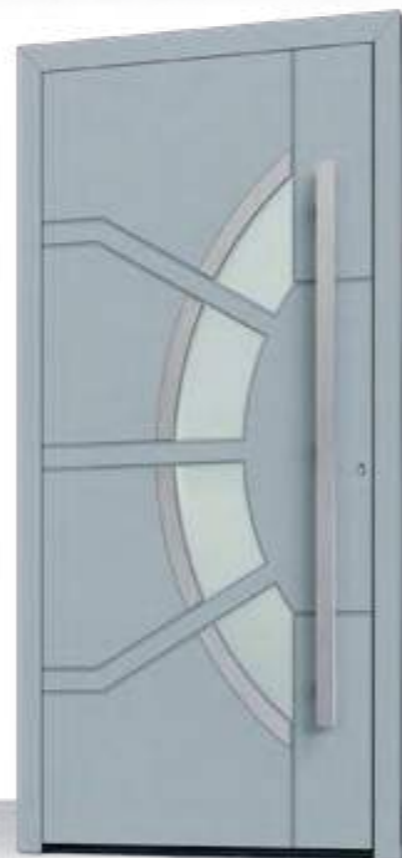

Model 1188

Primary: 7016 Structura
Frame: 7016 Structura
Handle: Oval / Inox

Model 1757

Primary: 7024 Structura
Frame: 7024 Structura
Handle: Oval / Inox

Model 1762

Primary: 7016 Structura
Frame: 7016 Structura
Handle: Soft Touch / Structura 7016
Access Control: Fingerprint Reader